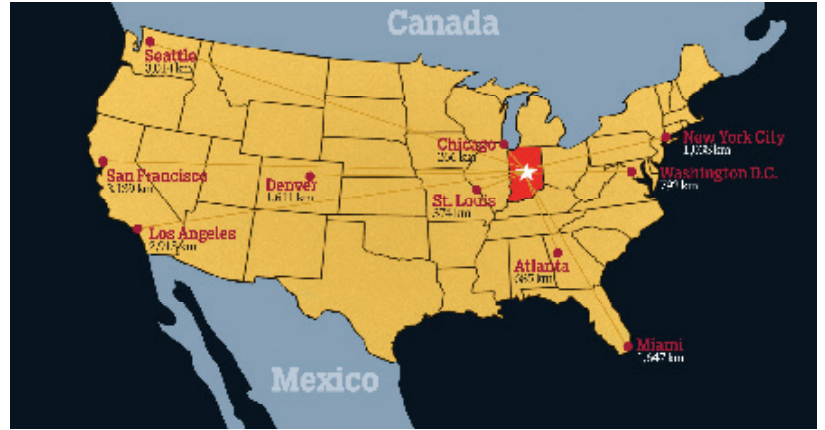

İNDİANA ÜNİVERSİTESİ – PURDUE ÜNİVERSİTESİ İNDİANAPOLİS (IUPUI)

YOĞUN İNGİLİZCE PROGRAMI

INDIANA UNIVERSITY SCHOOL OF LIBERAL ARTS AT IUPUI

Neden IUPUI’da Yoğun İngilizce Programı?

- 5 farklı dönem seçeneğiyle programa yıl boyunca çeşitli tarihlerde başlama imkanı
- IUPUI’ya şartlı kabul için gerekli İngilizce yeterliliği kazanma
- 8-15 kişilik sınıflar
- Birbirinden seçkin ve deneyimli eğitmenler
- IUPUI kampüsü içi aktivitelere ve hizmetlere sınırsız erişim
- Şehrin tam göbeğinde güvenilir, samimi ve dinamik bir ortam

İngilizceyi “Amerika’nın Merkezi”nde öğrenin!

Indianapolis şehir merkezine sadece birkaç dakikalık yürüme mesafesinde konumlanan IUPUI, Amerika’nın en önemli eyaletlerinden biri olan Indiana’nın saygın bir üniversitesidir. Indiana Üniversitesi ve Purdue Üniversitesi arasında yapılan işbirliği sonucu, IUPUI’den mezun olan öğrenciler, diplomalarını bölümlerine bağlı olarak ya Indiana Üniversitesi ya da Purdue Üniversitesi’nden alır. Uluslararası derecede isim yapmış birçok okul ve programı da bünyesinde barındıran - bunların başında IU Kelley İşletme Fakültesi, Purdue Mühendislik ve Teknoloji Fakültesi, IU Kamu ve Çevre İşleri Fakültesi, ve IU Herron Sanat ve Tasarım Okulu olmakla beraber - IUPUI, Amerika’da İngilizce dil eğitiminizi sürdürmeniz için ideal bir yerdir.